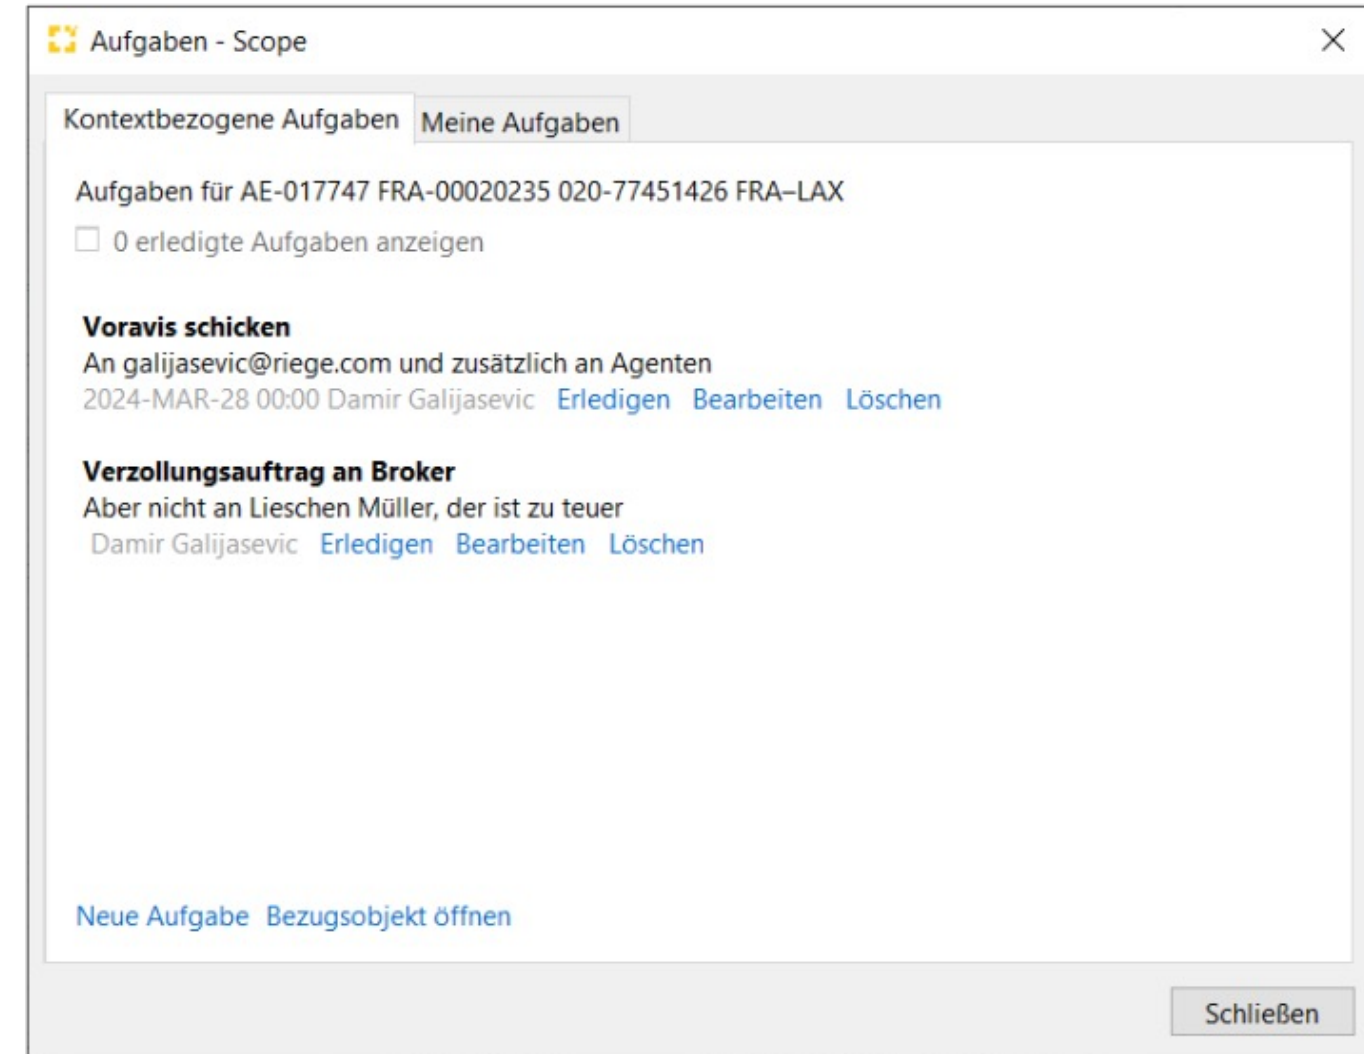

Task Manager - Phase 1

Vorgangsbezogene Aufgaben